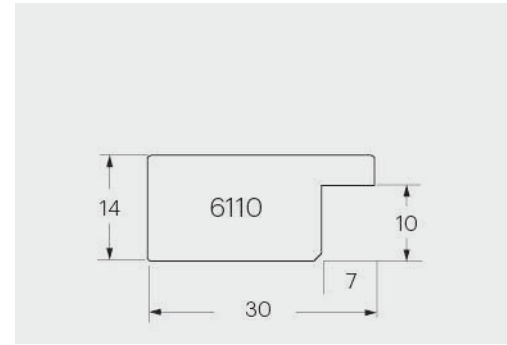

Serie: **Sandra**

Art.: R6110

MADE IN ITALY

Size	Min. Qty
10x15	2
13x18	2
15x20	2
20x30	2