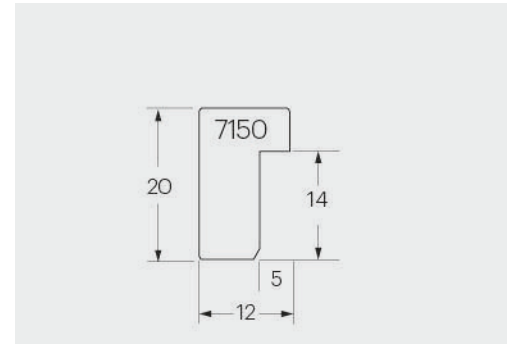

Serie: **Olga**

Art.: R7150/7150

MADE IN ITALY

R7150	
Size	Min. Qty
10x15	2
13x18	2
15x20	2
20x30	2

7150	
Size	Min. Qty
20x30	2
25x35	2
30x40	2
30x45	2
35x50	2
40x50	2
50x70	2

Cod. Col. R7150/01
Cod. Col. 7150/01