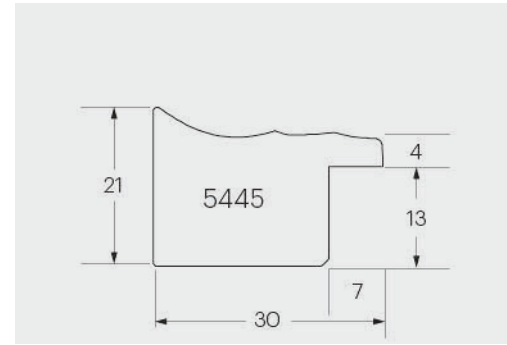

Serie: **Grace**

Art.: R5445

MADE IN ITALY

Size	Min. Qty
10x15	2
13x18	2
15x20	2
20x30	2