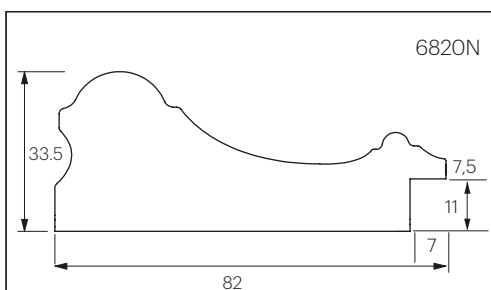

Specchiera Diva

Mirrors
Spiegel
Miroirs
Espejos

Code
6820N

INT. SIZE	MIN. Q.TY
50X70	1
40X140	1

INT. SIZE	MIN. Q.TY
☐ 30X30	1
☐ 60X60	1
☐ 80X80	1