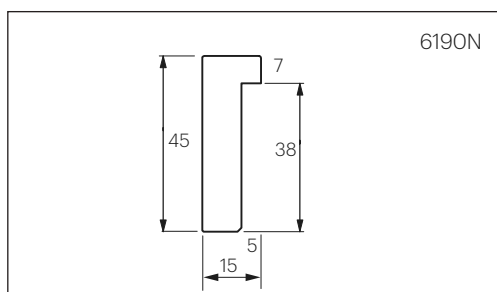

Specchiera Smile

Mirrors
Spiegel
Miroirs
Espejos

Code
6190N

INT. SIZE	MIN.Q.TY
30X120	1
48X148	1