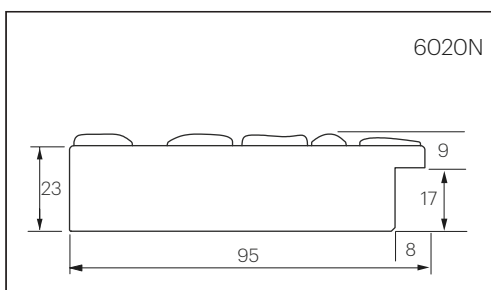

Specchiera Varenna

Mirrors
Spiegel
Miroirs
Espejos

Code
6020N

INT. SIZE	MIN. Q.TY
50X70	1
40X140	1

INT. SIZE	MIN. Q.TY
☐ 30X30	1
☐ 60X60	1
☐ 80X80	1