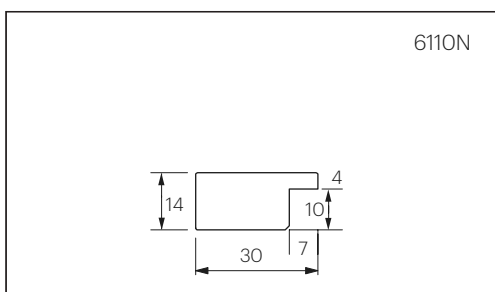

Specchiera Sandra

Mirrors
Spiegel
Miroirs
Espejos

Code
6110N

INT. SIZE	MIN. Q.TY
50X70	1
40X120	1

INT. SIZE	MIN. Q.TY
☐ 30X30	1
☐ 60X60	1
☐ 80X80	1