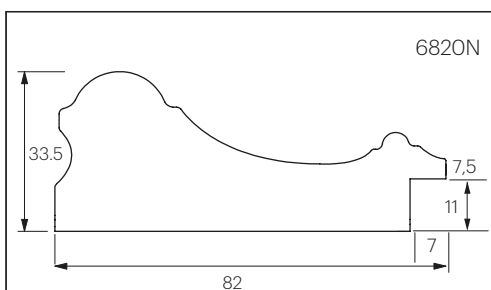

# Specchiera Diva

Mirrors  
Spiegel  
Miroirs  
Espejos

Code  
6820N

INT. SIZE	MIN. Q.TY
50X70	1
40X140	1

INT. SIZE	MIN. Q.TY
<input type="checkbox"/> 30X30	1
<input type="checkbox"/> 60X60	1
<input type="checkbox"/> 80X80	1