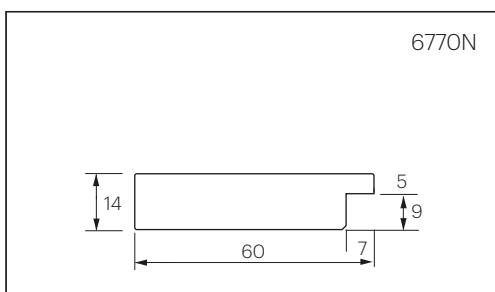

Specchiera Cora

Mirrors
Spiegel
Miroirs
Espejos

Code
6770N

INT. SIZE	MIN. Q.TY
50X70	1
40X140	1

INT. SIZE	MIN. Q.TY
☐ 30X30	1
☐ 60X60	1
☐ 80X80	1