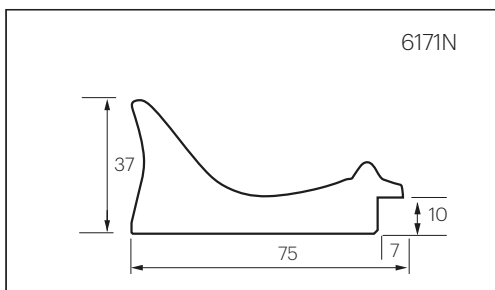

Specchiera Maddy

Mirrors
Spiegel
Miroirs
Espejos

Code
6171N

INT. SIZE	MIN. Q.TY
50X70	1
40X140	1

INT. SIZE	MIN. Q.TY
□ 30X30	1
□ 60X60	1
□ 80X80	1
○ ø 60	1