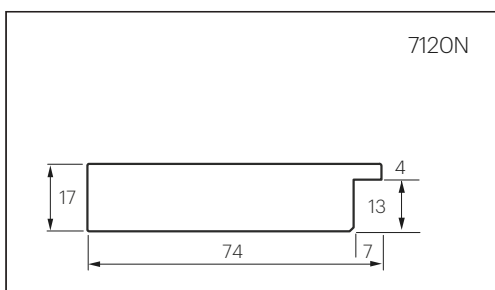

# Specchiera Teodora

Mirrors  
Spiegel  
Miroirs  
Espejos

Code  
**7120N**

INT. SIZE	MIN. Q.TY
50X70	1
40X140	1

INT. SIZE	MIN. Q.TY
□ 30X30	1
□ 60X60	1
□ 80X80	1
○ ∅ 60	1