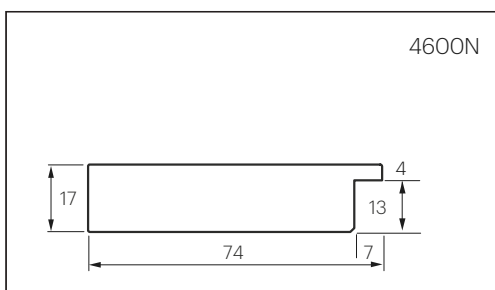

Specchiera Raia

Mirrors
Spiegel
Miroirs
Espejos

Code
4600N

INT. SIZE	MIN. Q.TY
50X70	1
40X140	1

INT. SIZE	MIN. Q.TY
□ 30X30	1
□ 60X60	1
□ 80X80	1
○ ∅ 60	1