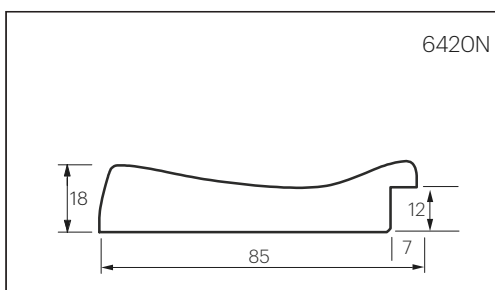

Specchiera Denise

Mirrors
Spiegel
Miroirs
Espejos

Code
6420N

INT. SIZE	MIN. Q.TY
50X70	1
40X140	1

INT. SIZE	MIN. Q.TY
□ 30X30	1
□ 60X60	1
□ 80X80	1
○ ∅ 60	1