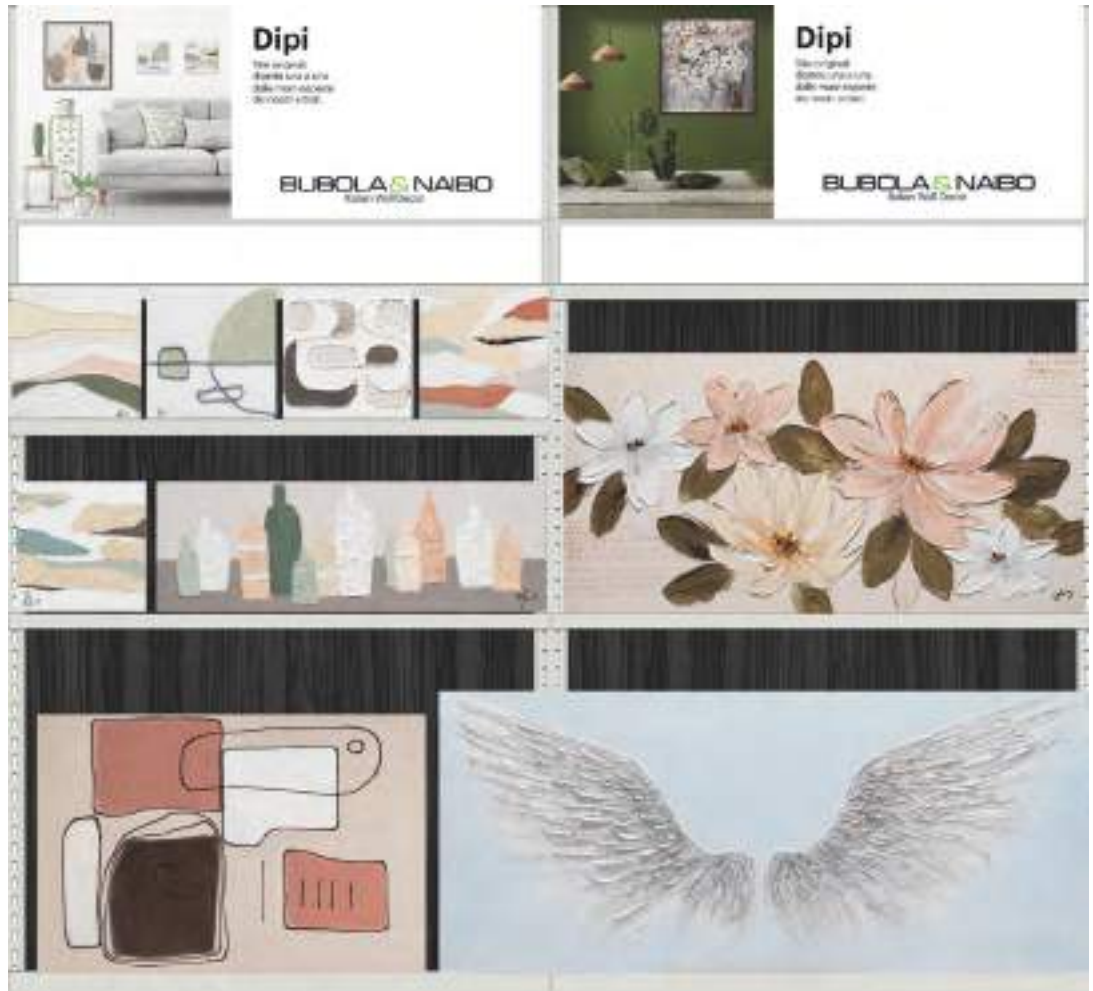

DISPLAY D02