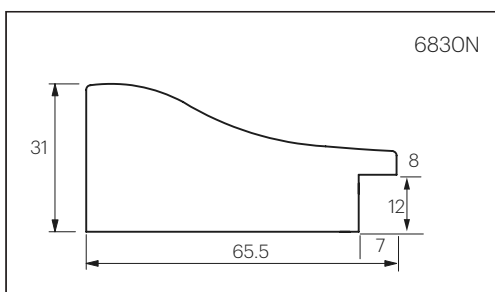

Specchiera Clara

Mirrors
Spiegel
Miroirs
Espejos

Code
6830N

INT. SIZE	MIN. Q.TY
50X70	1
40X140	1

INT. SIZE	MIN. Q.TY
□ 30X30	1
□ 60X60	1
□ 80X80	1
○ ø 60	1