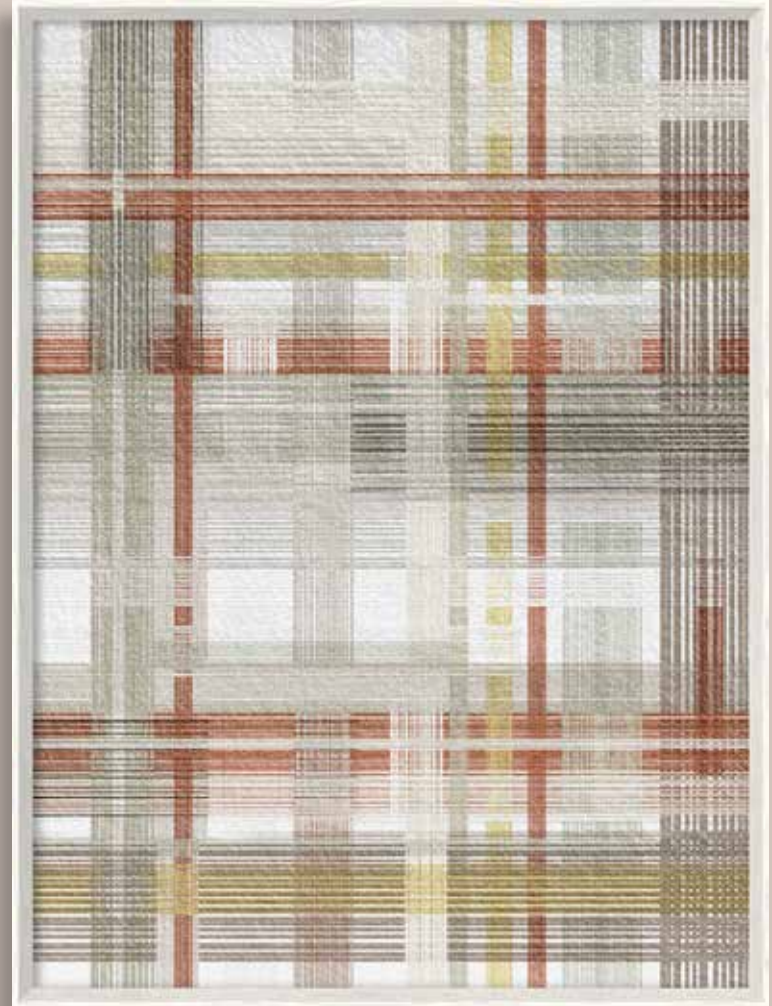

I FILI ROSSI
SM16 | 60x80
7110SM101623