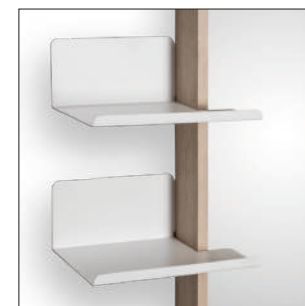

cod. ADD COMP 03

SPECCHIERA ADDMIR BI misura 60x180, compresa di ADD_BELT 7039 e di ADD_HANG 7039.
ADDMIR BI MIRROR size 60x180, including ADD_BELT 7039 and ADD_HANG 7039.

SPECCHIERA ADDMIR QU misura 50x150, compresa di 2 ADD_CUBE DX 9010 e 2 ADD_TRAY SX 9010.
ADDMIR RN MIRROR size 50x150, including 2 ADD_CUBE DX 9010 and 2 ADD_TRAY SX 9010.