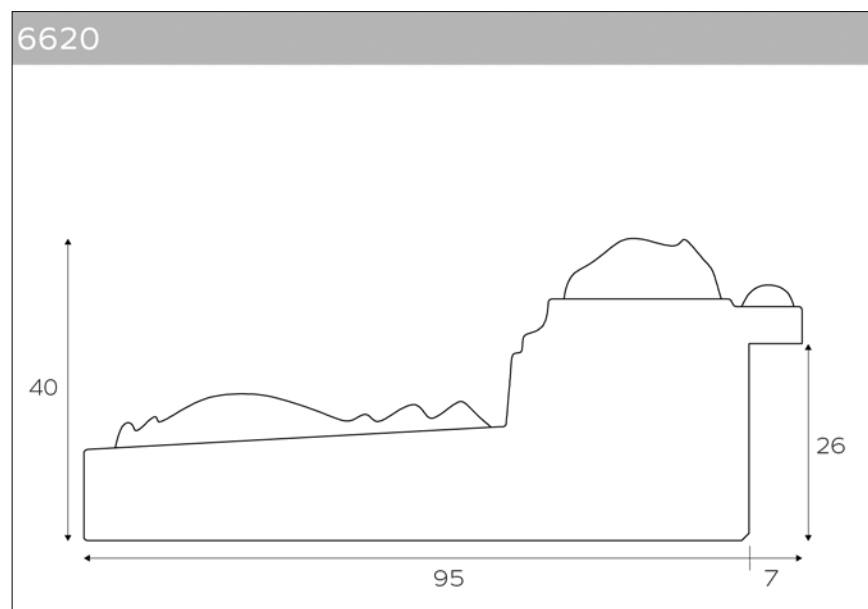

6620/BI

6620/NE