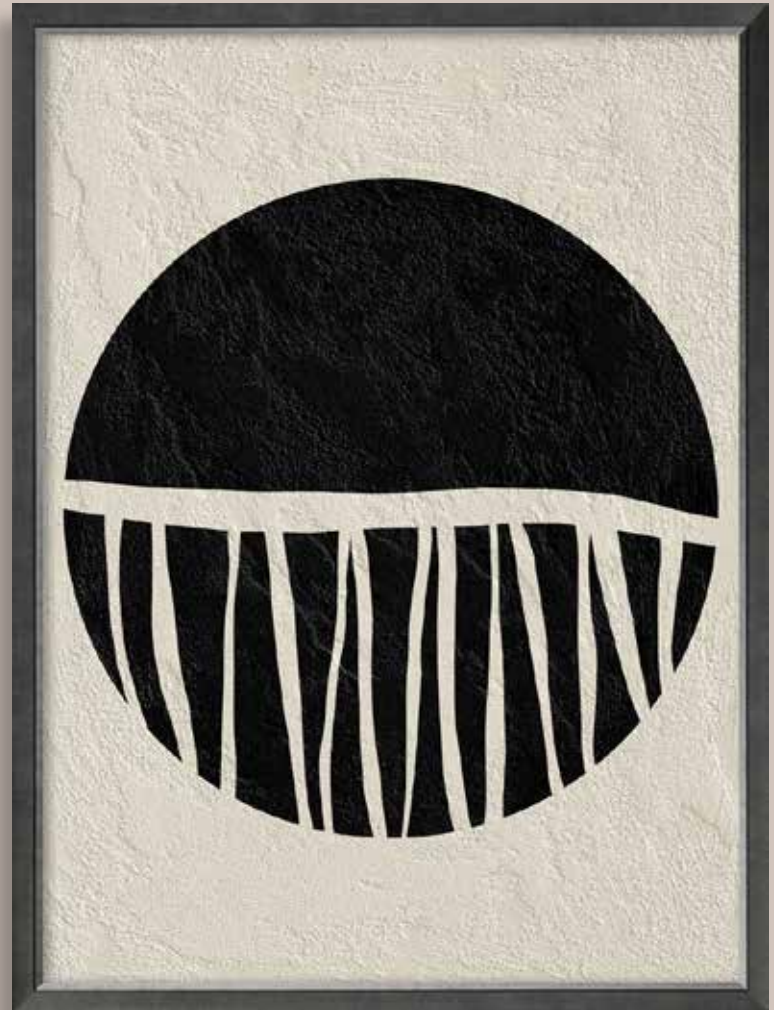

LE CURVE
SM01 | 60x80
7170SM040123

L'UOMO DELLA LUNA
SM04 | 60x80
7170SM040423

LA LUNA A STRISCE
SM03 | 60x80
7170SM040323

LA VIA TRA I LAGHI
SMA2 | 90x120
7175SM04A290C0

I CERCHI DELLA VITA
SM05 | 60x80
7110SM100523