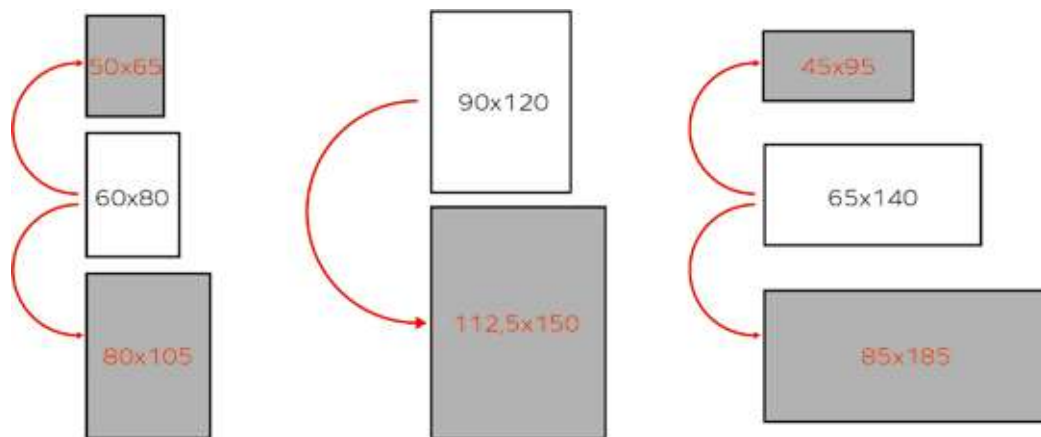

Baby pag. 52

Japandi pag. 54

Carta cotone pag. 61

Bianco e nero pag. 64

SPECCHIERE pag. 66

MATERICA

Materica è stata pensata e progettata nel nostro dipartimento creativo, e viene realizzata attraverso un processo artigianale che prevede una prima fase con una posa, fatta manualmente, di materia, ed una seconda in cui viene ricreato l'effetto pittorico attraverso un macchinario da stampa.

Il risultato è un quadro materico, dove ogni pezzo si differenzia dagli altri nei dettagli della lavorazione.

Materica è composta da 40 soggetti suddivisi in tre misure standard 60x80, 90x120, 65x140 che potranno essere disponibili su richiesta anche in alcune misure alternative.