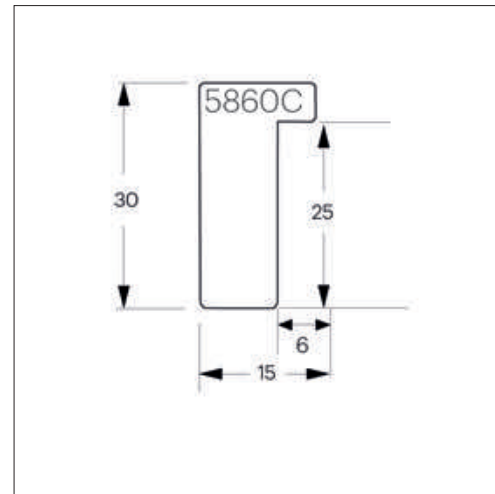

# Serie: Pluto

Art.: 5860C

Size	Min. Q.ty	Size	Min. Q.ty

13x18	PPT 10x15	2	21x29,7	PPT 15x22	2
18x24	PPT 13x18	2	24x30	PPT 18x24	2
			30x40	PPT 20x30	2
			40x50	PPT 30x40	2
			50x70	PPT 40x60	2
MULTIPHOTO					
			20x50	4 PH. 10x15	2
			25x50	3 PH. 13x18	2

-  Cod. Col. 5860C/NE
-  Cod. Col. 5860C/AA
-  Cod. Col. 5860C/BI
-  Cod. Col. 5860C/RV

Serie: **Iupiter**

Art.: E003

Size	Min. Q.ty	Size	Min. Q.ty

10x15	2	18x24	2
13x18	2	21x29.7	2
		25x35	2
		30x40	2
		35x50	2
		50x70	2